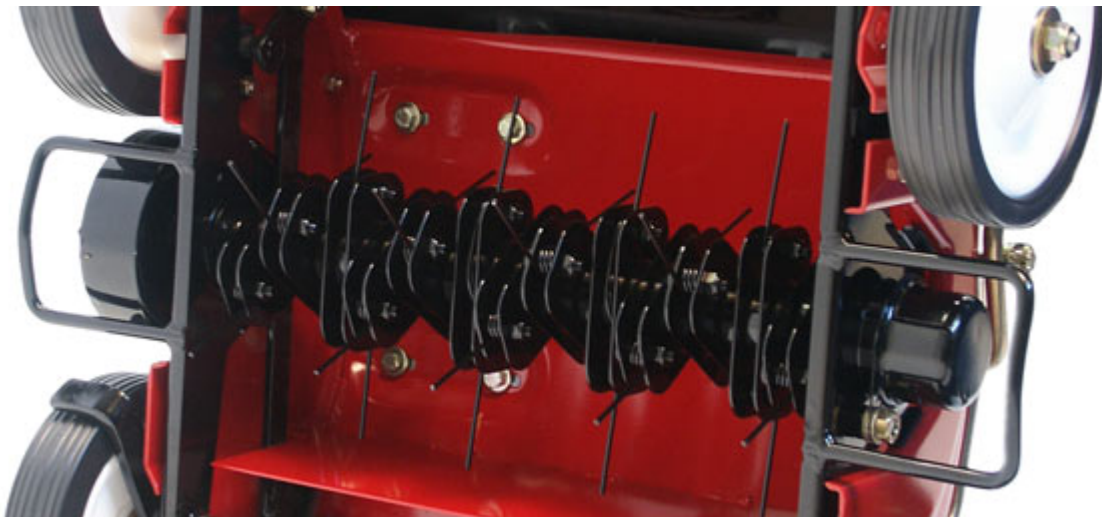

Wzmocniony wał wertykulatora - AI-050-031 TS - to drugi dodatkowy element wymienny przeznaczony jest na gleby bardzo zwięzłe, jego noże są uchylne co dodatkowo zwiększa ich żywotność podczas uderzeń o kamienie i inne przeszkody.

Sugerowana cena detaliczna 1 600,00 zł brutto.

ELEKTRO-AUTOMATYKA - Autoryzowany Diler Hondy

Sklep internetowy
ehonda.net.pl
tel. 691 57 23 33
info@ehonda.net.pl

Sklep Bochnia
ul. Brzeska 50
32-700 Bochnia

tel. 691 572 333

Sklep Brzesko
ul. Szarych Szeregów 23
32-800 Brzesko

tel. 609 523 230